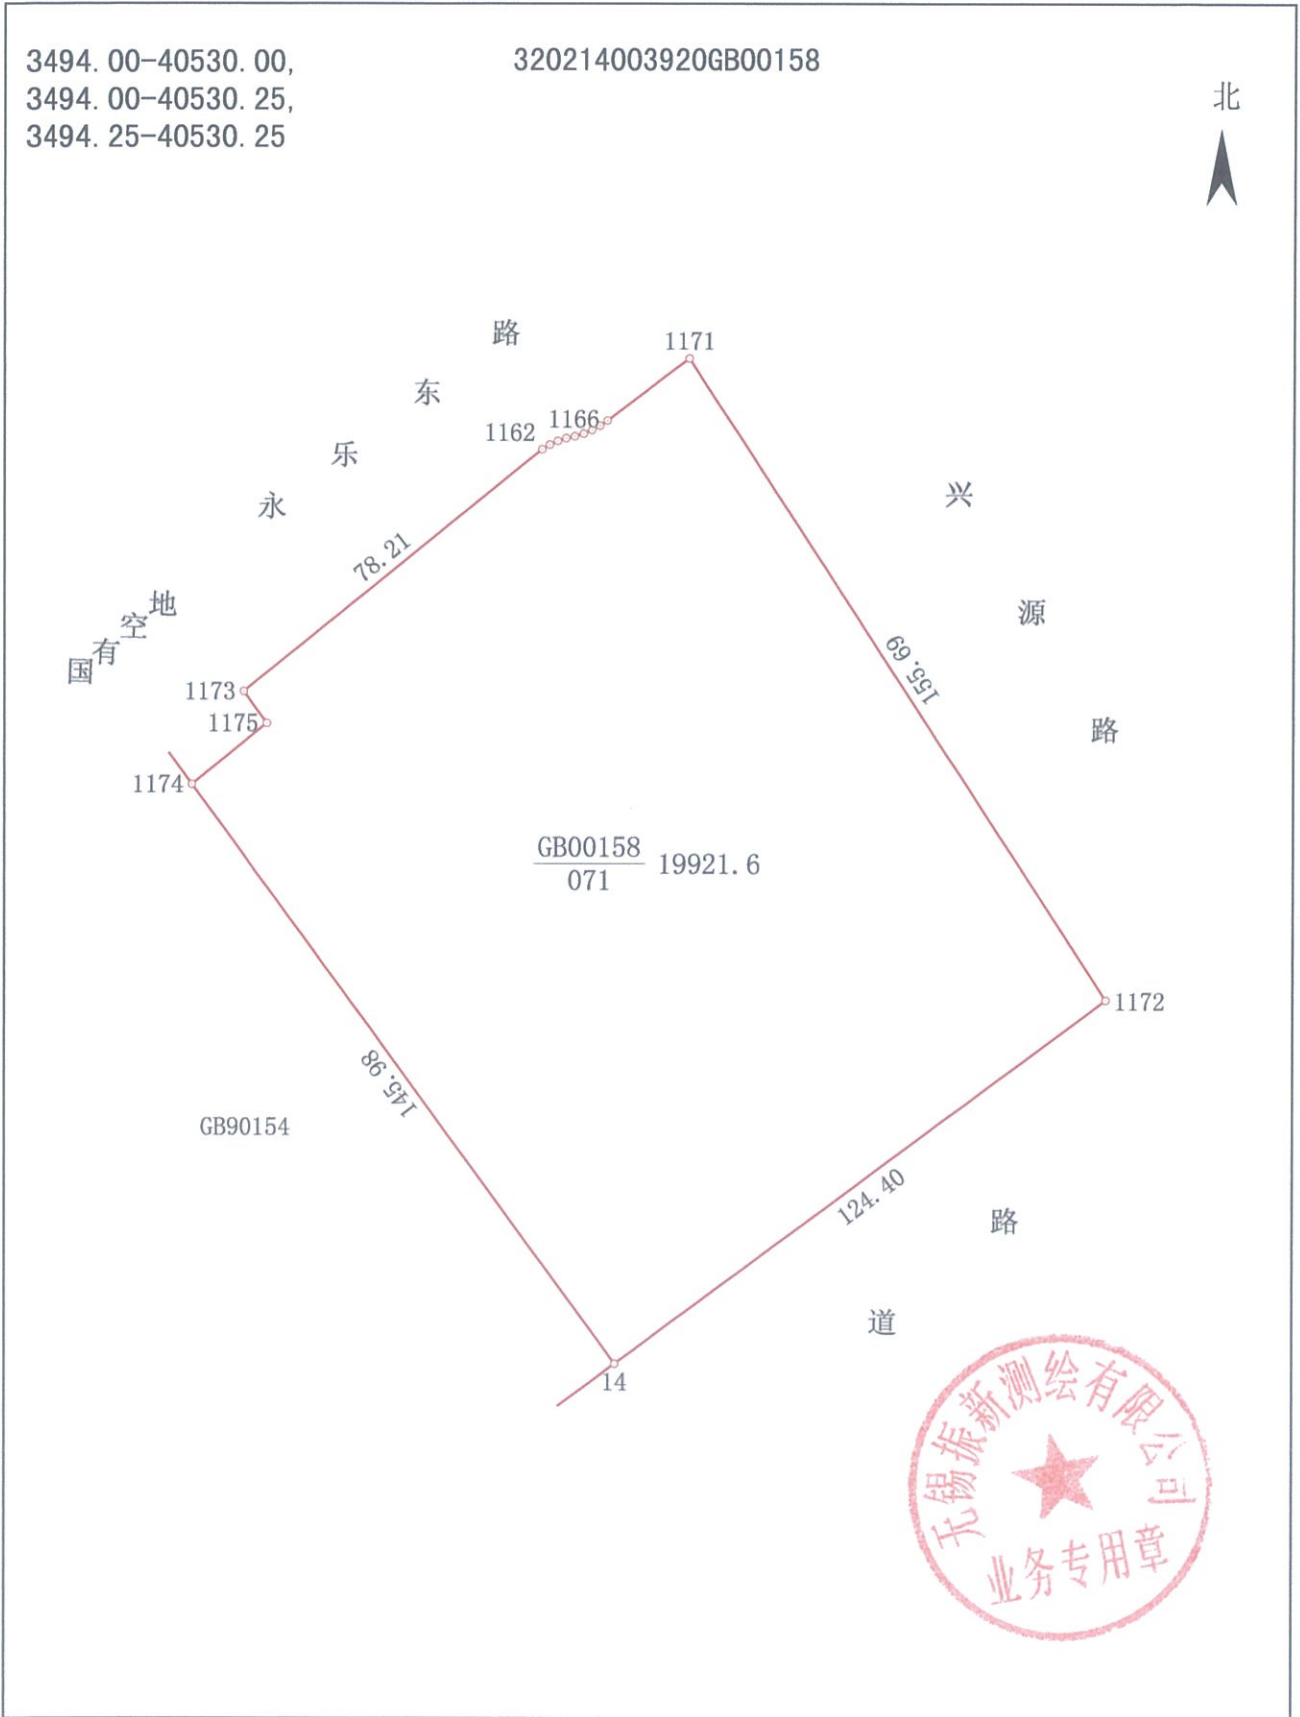

宗地 图

XDG-2023-48号地块

单位: m · m²

3494. 00-40530. 00,
3494. 00-40530. 25,
3494. 25-40530. 25

320214003920GB00158

北

绘图员: 吴景宇

1:1500
审核员: 常鹏

2023年8月8日